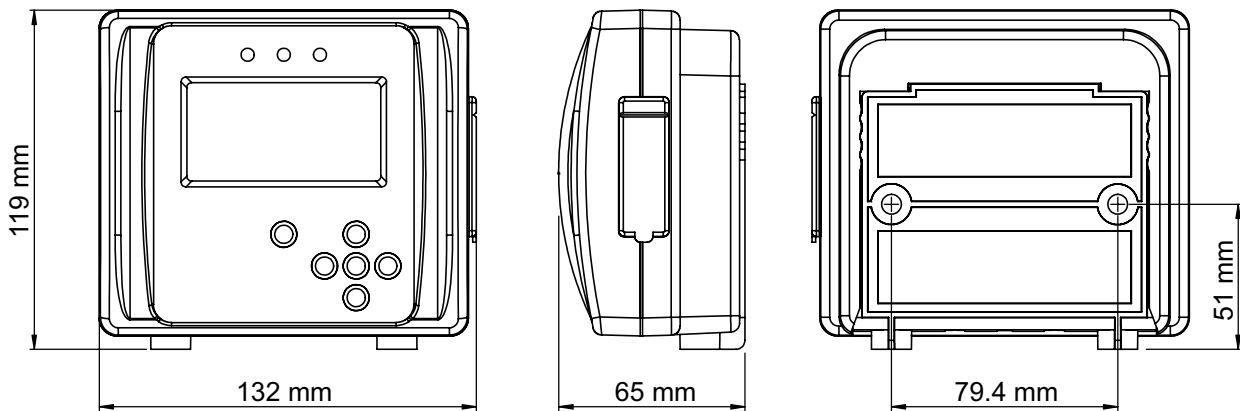

	2 pumpar	3 pumpar	4 pumpar	5 pumpar	6 pumpar
Mått					
A	196	293	391	489	586
B	24.4	42.5	24	42.5	42.5
C	N/A	103.5	85	103.5	103.5
D	85.3	164.5	225	164.5	164.5
E	N/A	N/A	281	318	336.5
F	N/A	N/A	N/A	379	397.5
G	N/A	N/A	N/A	N/A	458
H	110	207	305	403	501
Vikt	4 kg	4.5 kg	5 kg	6 kg	7 kg